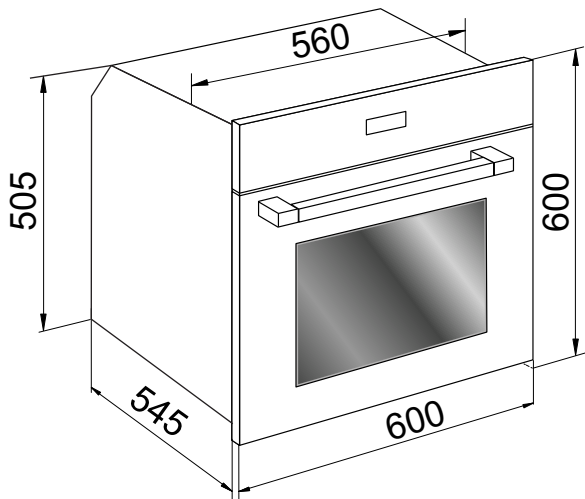

# F8 60X60X55 Cm

oven color: Black or blue enamel \*

class **A**

Max temperature 250 °C

## خروجی تهویه

- نمای شیشه ای آینه ای
- با کارکرد گاز و برق
- دارای گریل برقی و شعله پخش کن ایتالیایی
- مجهز به جوجه گردان
- دارای تایمر تاج اسکریین با قابلیت تنظیم ۳ برنامه پخت
- با شیلنگ ایمنی استنلس استیل
- با شیر ترموستاتیک به همراه ترموکوپل دوزمانه
- شیشه ایتالیایی به همراه دستگیره آلومینیومی رنگ بژ (آنادایزینگ)
- ظرفیت فر ۷۰ لیتر
- رنگ لعاب تنوره : مشکی / آبی

\* جهت پوشش کلیه قطعات داخلی اعم از تنوره ، فر ، و سینی و ... از لعاب **Easy to Clean** استفاده شده است .

دستور العمل نصب