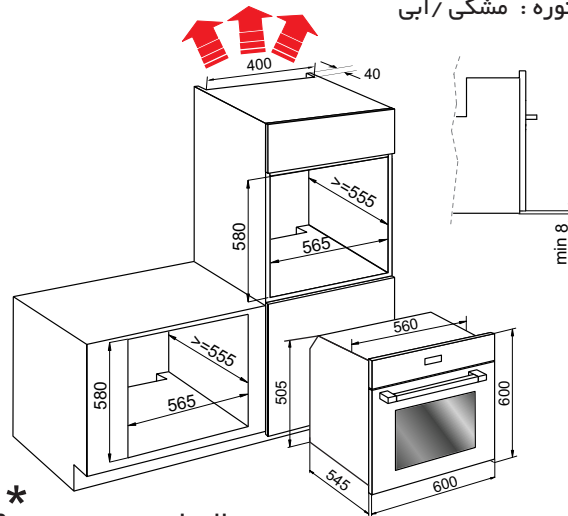

# F8 60X60X55 Cm

oven color: Black or blue enamel \*

class **A**

Max temperature 250 °C

## خروجی تهویه

- نمای شیشه ای آینه ای
- با کارکرد گاز و برق
- دارای گریل برقی و شعله پخش کن ایتالیایی
- مجهز به جوجه گردان
- دارای تایمر تاج اسکریین با قابلیت تنظیم ۳ برنامه پخت
- با شیلنگ ایمنی استنلس استیل
- با شیر ترموستاتیک به همراه ترموکوپل دوزمانه
- شیشه ایتالیایی به همراه دستگیره آلومینیومی رنگ بژ (آنادایزینگ)
- ظرفیت فر ۷۰ لیتر
- رنگ لعاب تنوره : مشکی / آبی

\* جهت پوشش کلیه قطعات داخلی اعم از تنوره ، فر ، و سینی و ... از لعاب **Easy to Clean** استفاده شده است .

دستور العمل نصب