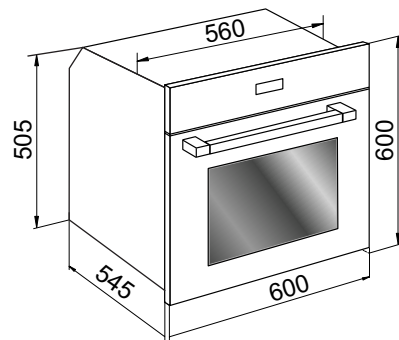

Max temperature 250°C

F24

60X60X55 Cm

oven color: Black or blue enamel *

خروجی تهویه

دستور العمل نصب

- نمای شیشه مشکی و استیل
- با کارکرد گاز و برق
- دارای گریل برقی و شعله پخش کن ایتالیایی
- مجهز به جوجه گردان
- دارای تایمر تاج اسکرین با قابلیت تنظیم ۳ برنامه پخت
- با شیلنگ ایمنی استنلس استیل
- با شیر ترموستاتیک به همراه ترموکوپل دوزمانه
- شیشه ایتالیایی به همراه دستگیره آلومینیومی
- دارای فن سیرکولیشن ، جهت تسریع در زمان پخت و صرفه جویی در مصرف برق و گاز
- ظرفیت فر ۷۰ لیتر
- رنگ لعاب تنوره : مشکی /آبی

* جهت پوشش کلیه قطعات داخلی اعم از تنوره ، فر ، و سینی و ... از لعاب Easy to Clean استفاده شده است .