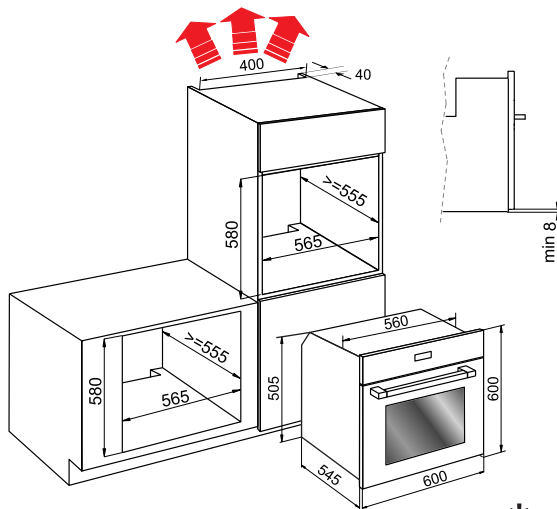

Max temperature 250°C

F24

60X60X55 Cm

oven color: Black or blue enamel *

خروجی تهویه

دستور العمل نصب

- نمای شیشه مشکی و استیل
- با کارکرد گاز و برق
- دارای گریل برقی و شعله پخش کن ایتالیایی
- مجهز به جوجه گردان
- دارای تایمر تاج اسکرین با قابلیت تنظیم ۳ برنامه پخت
- با شیلنگ ایمنی استنلس استیل
- با شیر ترموستاتیک به همراه ترموکوپل دوزمانه
- شیشه ایتالیایی به همراه دستگیره آلومینیومی
- دارای فن سیرکولیشن ، جهت تسریع در زمان پخت و صرفه جویی در مصرف برق و گاز
- ظرفیت فر ۷۰ لیتر
- رنگ لعاب تنوره : مشکی /آبی

* جهت پوشش کلیه قطعات داخلی اعم از تنوره ، فر ، و سینی و ... از لعاب Easy to Clean استفاده شده است .