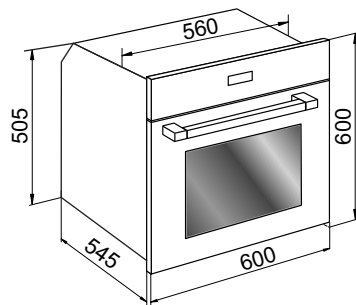

Max temperature 250 °C

F28 60X60X55 Cm

oven color: Black or blue enamel *

- نمای شیشه مشکی
- با کارکرد تمام گازی
- دارای گریل برقی و شعله پخش کن ایتالیایی
- مجهز به جوجه گردان
- دارای تایمر تاج اسکرین با قابلیت تنظیم ۳ برنامه پخت
- با شیلنگ ایمنی استنلس استیل
- با شیر ترموستاتیک به همراه ترموکوپل دوزمانه
- شیشه ایتالیایی به همراه دستگیره آلومینیومی رنگ بژ (آنادایزینگ)
- ظرفیت فر ۷۰ لیتر

- دارای فن سیرکولیشن ، جهت تسریع در زمان پخت و صرفه جویی در مصرف برق و گاز
- رنگ لعاب تنوره : مشکی / آبی

خروجی تهویه

دستور العمل نصب

* جهت پوشش کلیه قطعات داخلی اعم از تنوره ، فر ، و سینی و ... از لعاب Easy to Clean استفاده شده است .