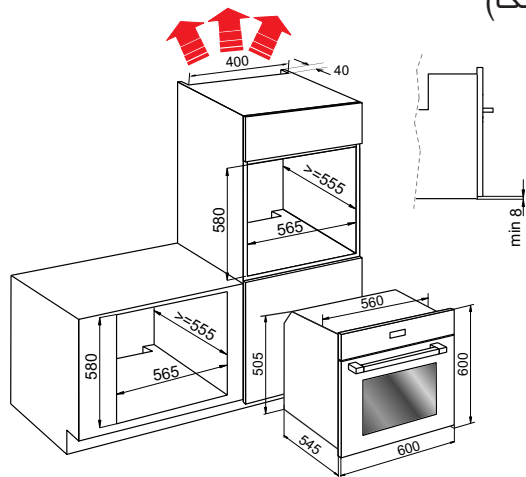

Max temperature 250 °C

F28 60X60X55 Cm

oven color: Black or blue enamel *

- نمای شیشه مشکی
- با کارکرد تمام گازی
- دارای گریل برقی و شعله پخش کن ایتالیایی
- مجهز به جوجه گردان
- دارای تایمر تاج اسکرین با قابلیت تنظیم ۳ برنامه پخت
- با شیلنگ ایمنی استنلس استیل
- با شیر ترموستاتیک به همراه ترموکوپل دوزمانه
- شیشه ایتالیایی به همراه دستگیره آلومینیومی رنگ بژ (آنادایزینگ)
- ظرفیت فر ۷۰ لیتر

- دارای فن سیرکولیشن ، جهت تسریع در زمان پخت و صرفه جویی در مصرف برق و گاز
- رنگ لعاب تنوره : مشکی / آبی

خروجی تهویه

دستور العمل نصب

* جهت پوشش کلیه قطعات داخلی اعم از تنوره ، فر ، و سینی و ... از لعاب Easy to Clean استفاده شده است .